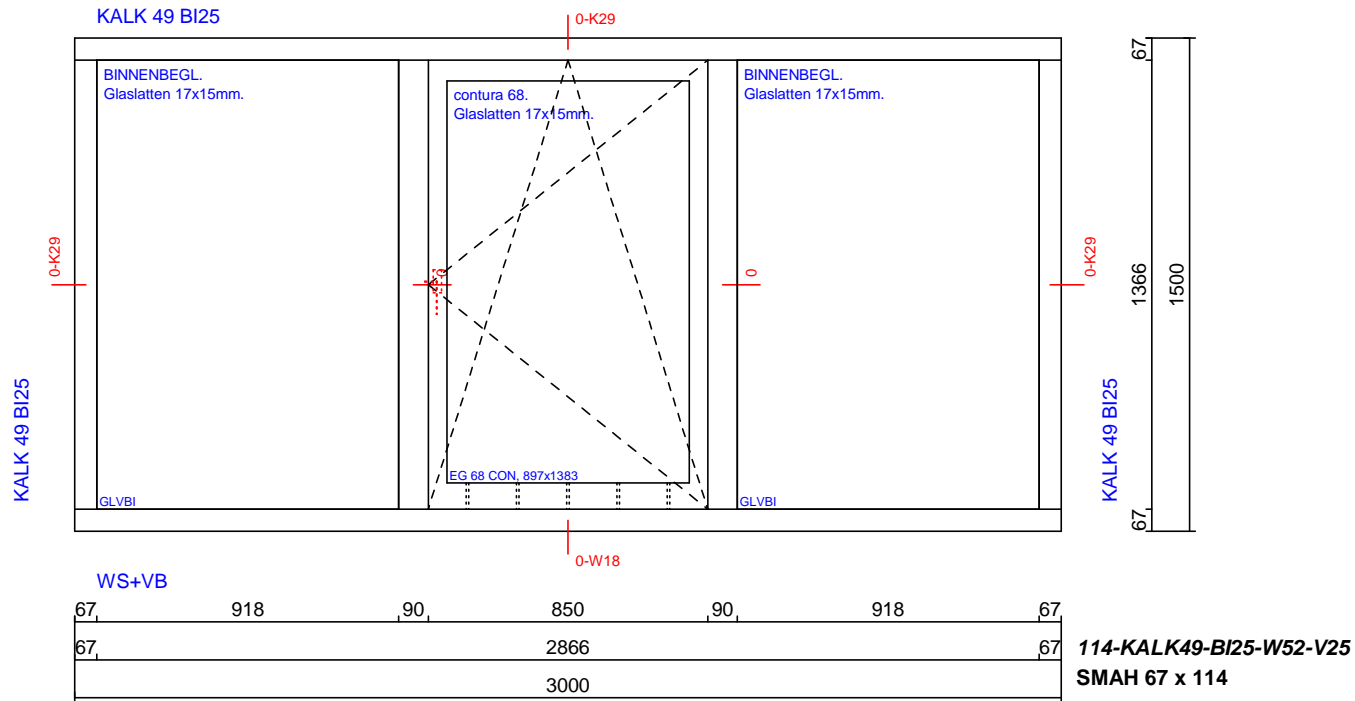

Merk: A6

1 getek., GRONDEN : Ral 9001

Draaivalbeslag Maco Multimatic-Power V13
-Kruk voor Draaival
-Kader SV-712-F +Aansl.profiel Lu-B3

Buiten aanzicht getekend

Werknr : 93957
Klant : webshop voorbeelden

Formaat A4
schaal 1:23