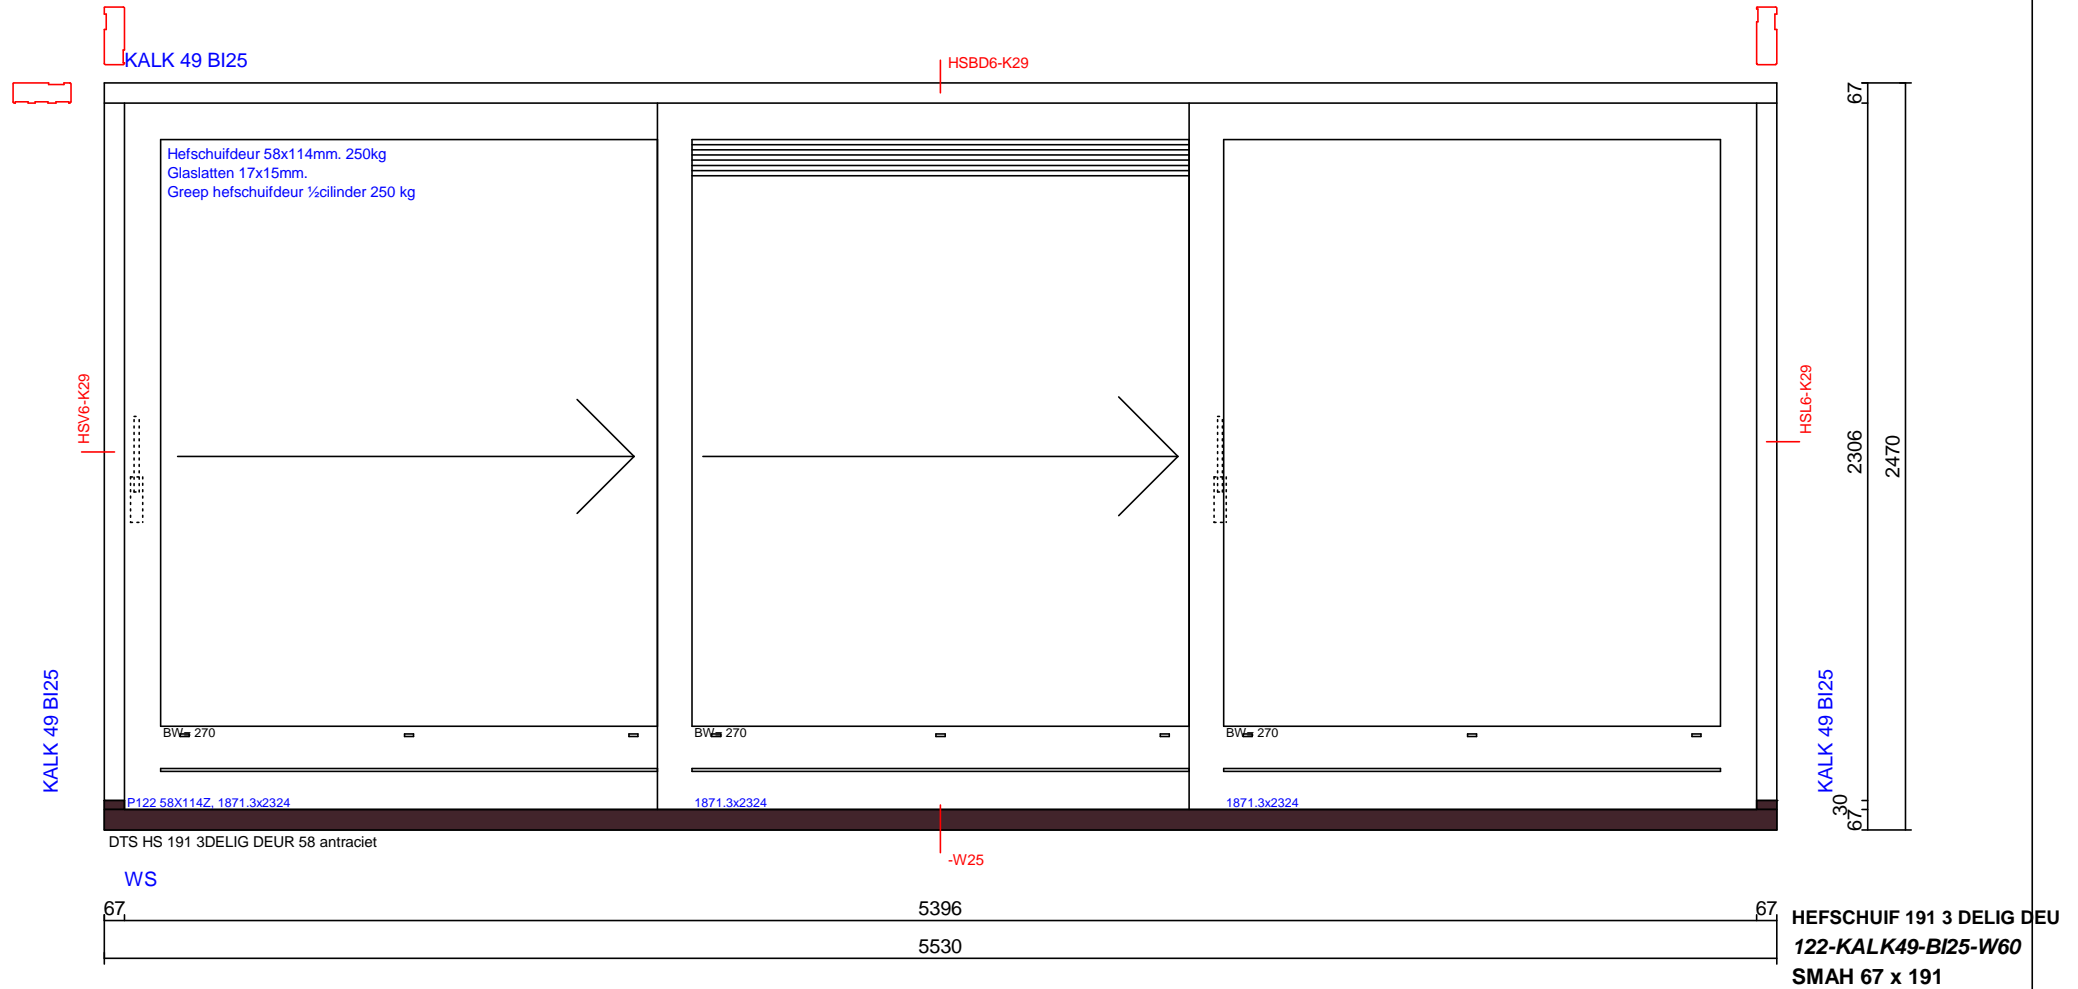

**Merk: E**  
**1 getek., GRONDEN : Ral 9001**

**Hefschuifdeur 58x114mm. 250kg**  
**-Greep enkel schild m. cil. gat**  
**Greep hefschuifdeur voor 1/2cilinder 250 kg**  
**buitenaanzicht getekend**  
**kozijnhout 67x191mm**

**Buiten aanzicht getekend**

Werknr : 93957  
 Klant : webshop voorbeelden

Formaat A4  
 schaal 1:25

Getekend : 15-08-2020  
 Wijziging  
 Wijziging  
 Wijziging

Werkvoorbereider J vd Akker