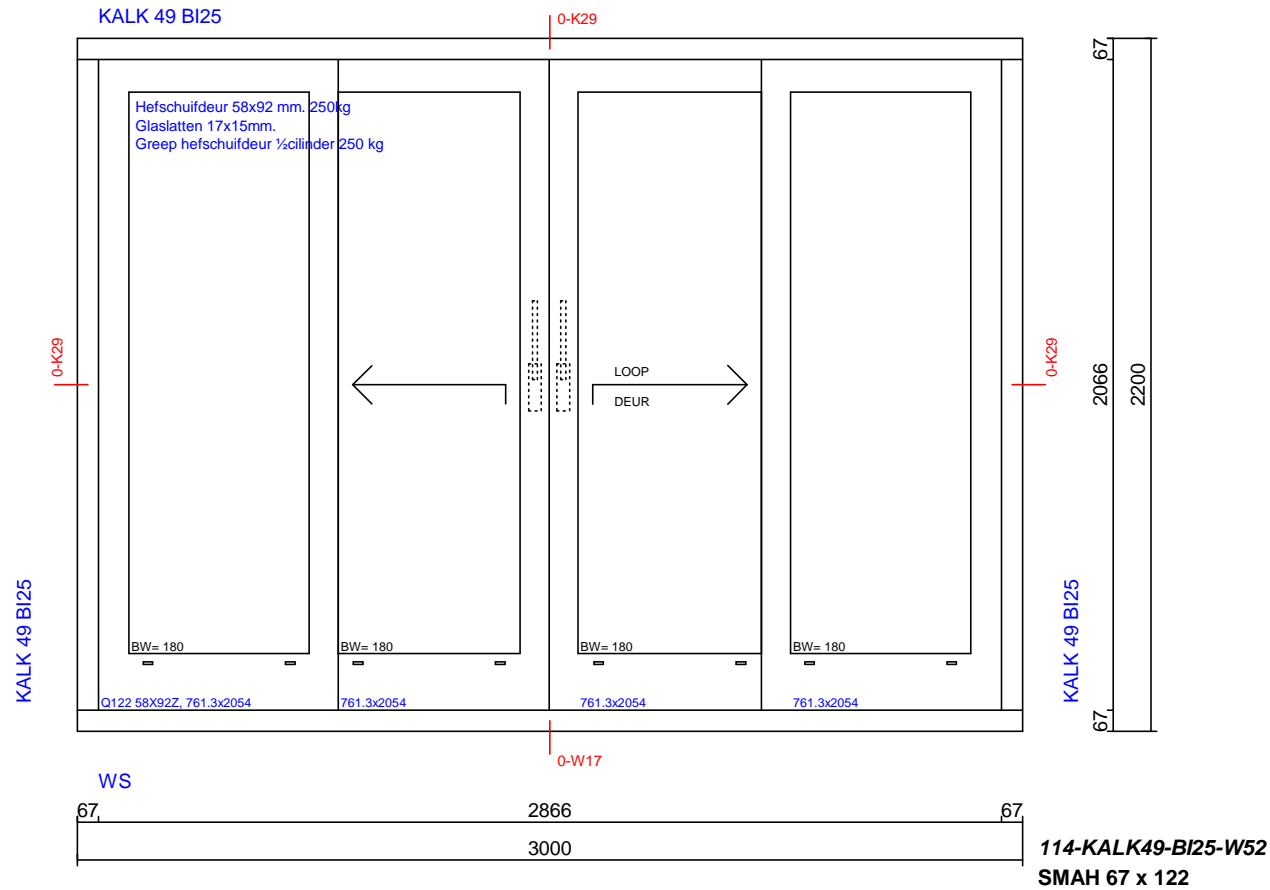

**Merk: D1**  
**1 getek., GRONDEN : Ral 9001**

**Hefschuifdeur 58x92 mm. 250kg**  
**Greep hefschuifdeur voor 1/2cilinder 250 kg**

**Buiten aanzicht getekend**

Werknr : 93957 Klant : webshop voorbeelden	Getekend : 15-08-2020 Wijziging Wijziging Wijziging
	Formaat A4 schaal 1:24