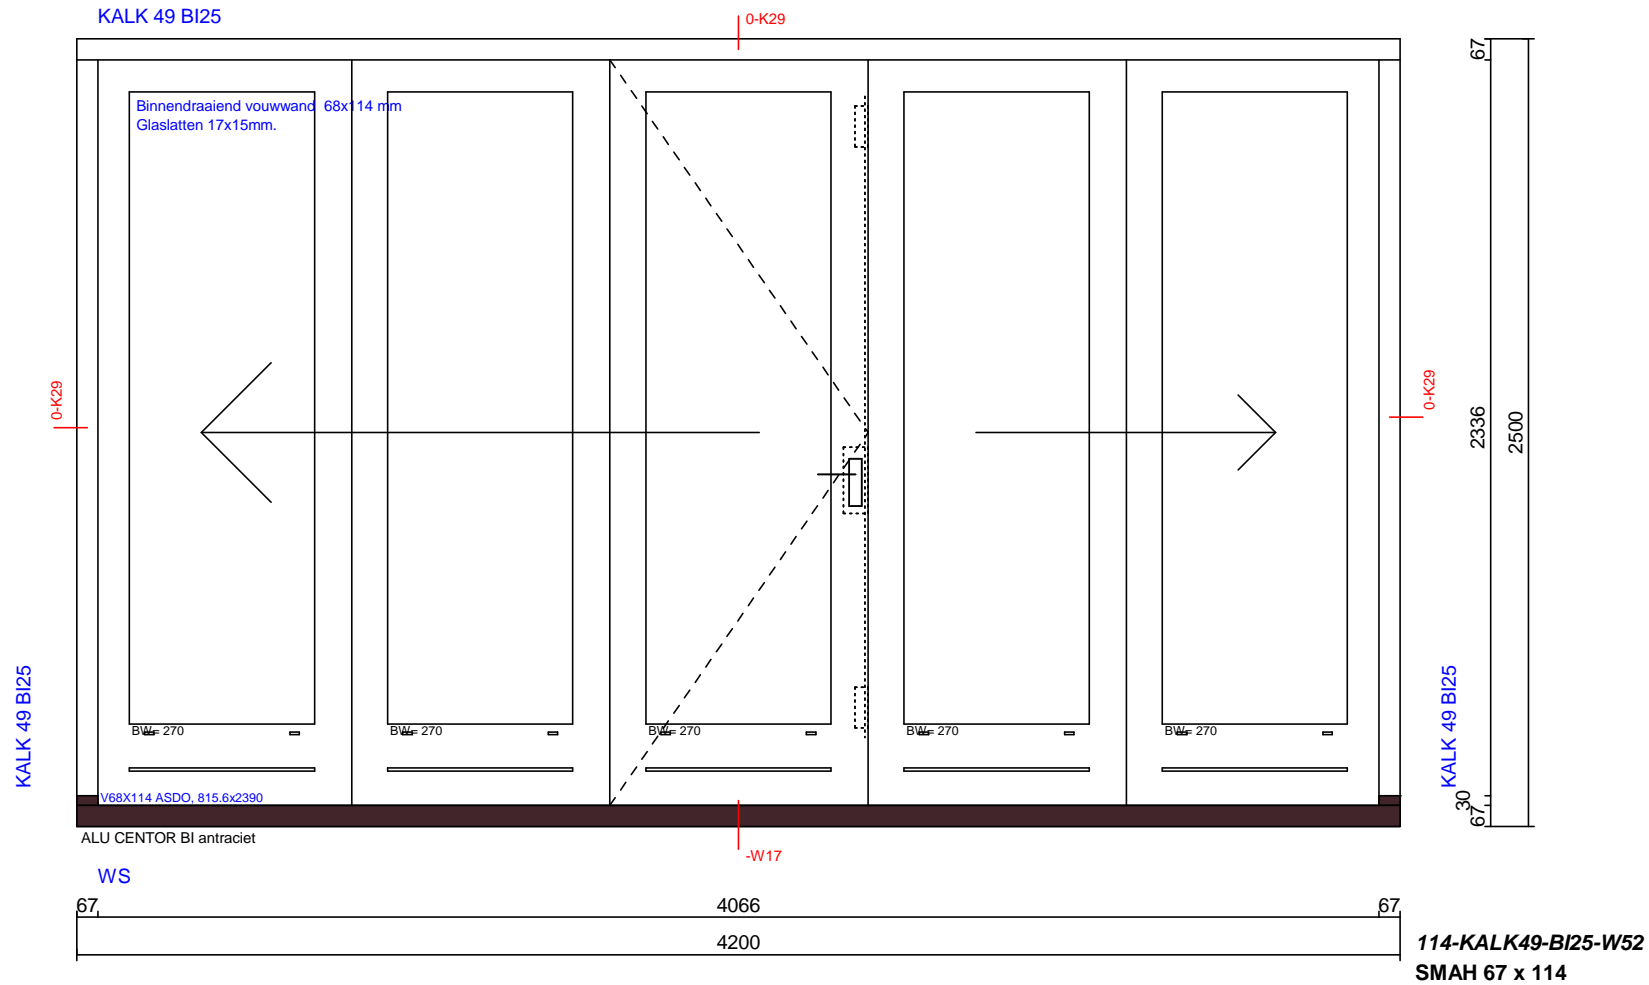

Merk: C5
1 getek., GRONDEN : Ral 7016

Binnendraaiend vouwwand 68x114 mm
HMB mpsl. sleutel ronde vp 2xhaak 004
-Deventer kaderprofiel SV715 (3 zijde)

aluminium onderdorpel

Project	93957 webshop voorbeelden	Getekend	15-08-2020	Gew.1:
KOZIJNEN-WEBSHOP.NL				Gew.2:
				Gew.3:
				Gew.4:
				Def. :
Get.	Schaal 1:24	Bladnr.: 1	Formaat: A4	