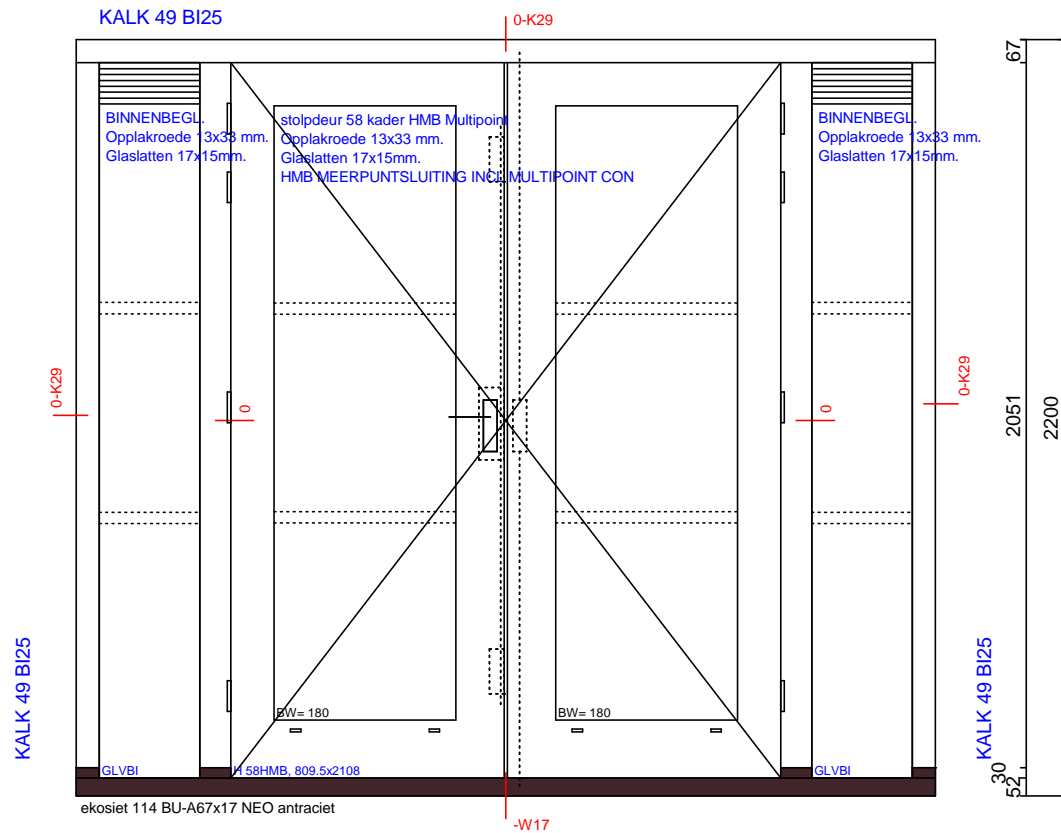

Merk: B4
1 getek., GRONDEN : Ral 7016

ekosiet 114 BU-A67x17 NEO antraciet

WS

67,	293	,90,	1600	,90,	293	67
67,			2366			67
			2500			

114-KALK49-BI25-W52
SMAH 67 x 114

Opplakroede 13x33 mm.
stolpdeur 58 kader HMB Multipoint
-Kogelscharnier SKG89X89mm**
HMB MEERPUNTSLUITING 004 INCL MULTIPOINT CONTRASLUITING
HMB MEERPUNTSLUITING INCL MULTIPOINT CONTRA
Merantie Stolplatten 13x45 mm BU deur 58
Kruk en Cilinder doorfrezing PC 72mm
-Deventer kaderprofiel SV715

incl Ekosiet kunststof onderdorpel

Project	93957	Getekend	15-08-2020	Gew.1:
	webshop voorbeelden			Gew.2:
				Gew.3:
				Gew.4:
				Def. :
Get.	Schaal 1:22	Bladnr.: 1		Formaat: A4

KOZIJNEN-WEBSHOP.NL